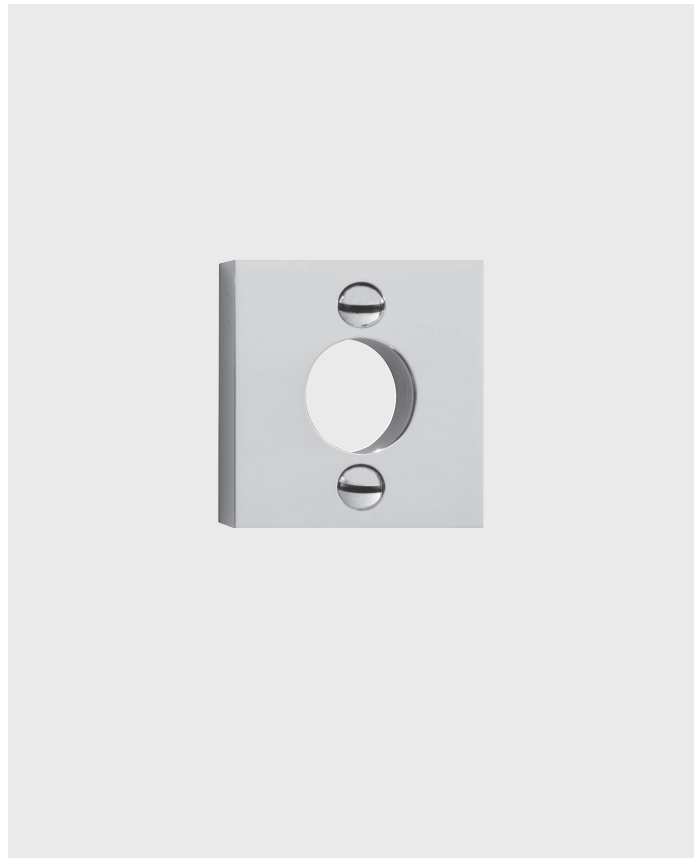

## MATERIALS

Solid Brass

## REMEMBER

1. Doorbell button NOT included.
2. SLAB edge is standard. Specify COIN or CROSS HATCH edge detail if required.

APRÈS | DOOR

CLASSIC BRASS

JAMESTOWN, NEW YORK

SQUARE ESCUTCHEON  
EDGE OPTIONS

SLAB EDGE  
Standard